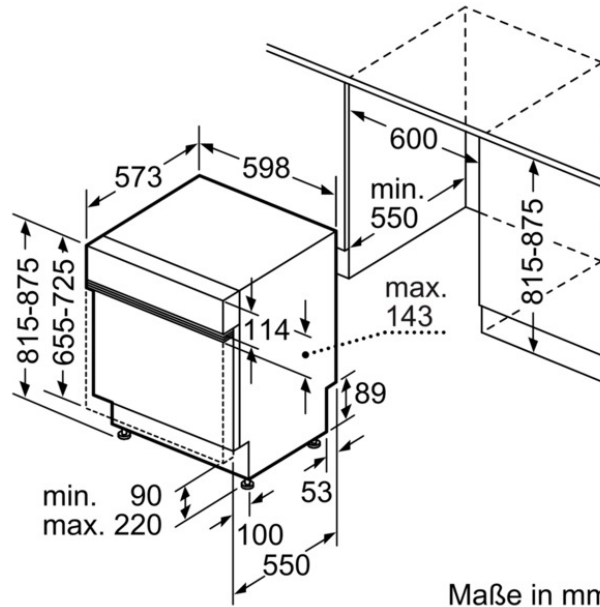

iQ700
SN56P597EU
speedMatic Geschirrspüler 60 cm
Integrierbar - Edelstahl

( ) Werte mit Verlängerungssatz