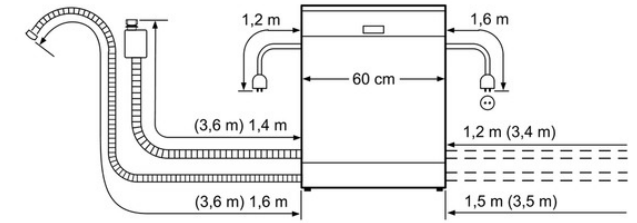

iQ700
SN56P597EU
speedMatic Geschirrspüler 60 cm
Integrierbar - Edelstahl

( ) Werte mit Verlängerungssatz